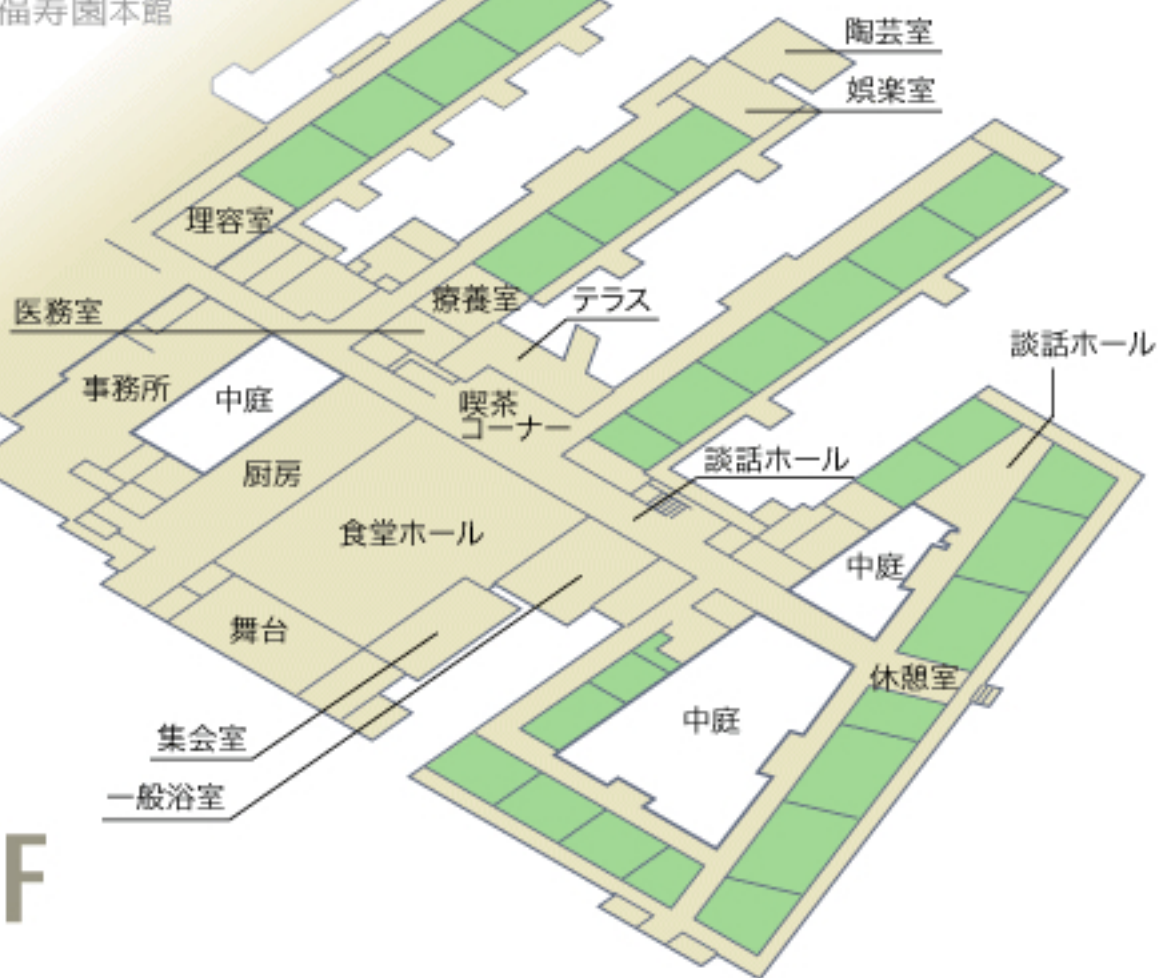

## 福寿園 施設平面図

居室

特別養護老人ホーム  
田原福寿園本館

1F